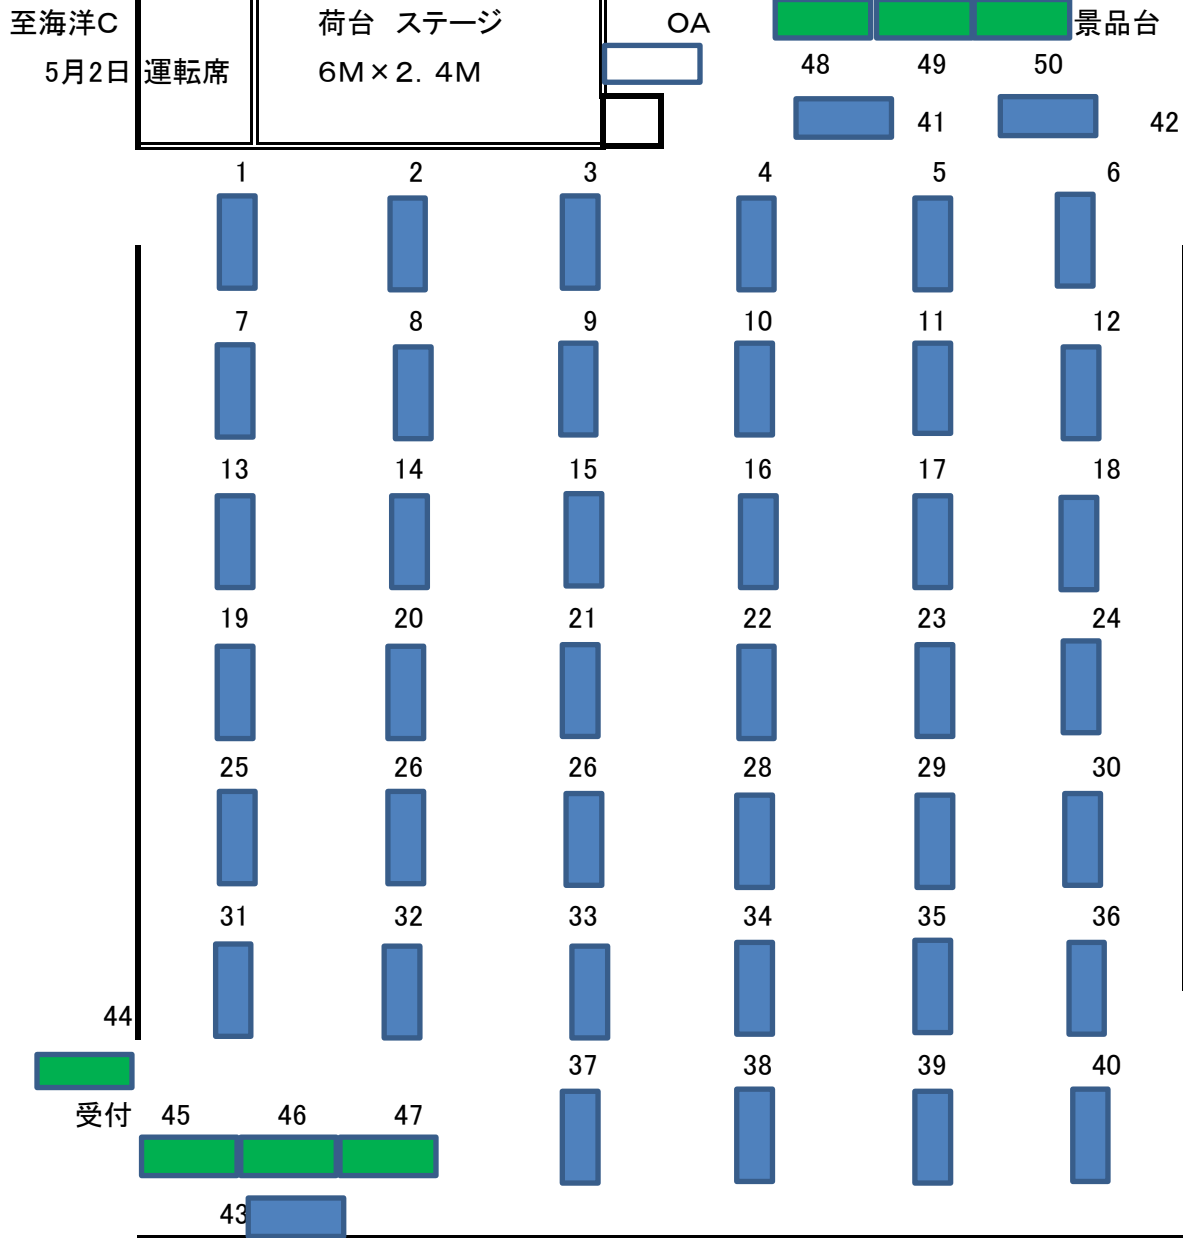

パーティー会場見取り図

- | | | |
|----------------------|------------------|----------------------|
| 1 FRONTIER | 14 DREAMER | 26 VENTVERT |
| 1 PARTHENOS | 14 祥 | 26 赤兎 |
| 1 NORTH LEAF M | 15 BooFuuWoo | 27 continue2 |
| 2 陶朱 | 15 LLAFRANC | 27 wing |
| 2 HAUOLI | 16 BIG SMILE | 28 アーリーバード |
| 2 翔洋jr | 16 ヤングバンブー | 28 spirit of shiwaku |
| 3 SAIL KITTY | 17 HYOGO HIGHWAY | 29 ぴあぐれーず |
| 3 FIVE STAR | 17 LINK WORKS | 30 WIND MILL |
| 4 Golden Eagle | 18 NORTH WALKER | 30 MORE |
| 4 BLAU | 18 UMADORI6 | 31 KEY WEST |
| 5 海上運営 | 19 IMAGINE | 31 NANA |
| 6 ちびずる、emi | 19 BELLANOTTE | 31 海斗 |
| 7 KLINERBERG | | 32 ABC |
| 8 KLINERBERG | 20 BEACH BOY3 | 32 CLARISFORTE |
| 8 PETER PAN | 20 AIR SUPPLY | 33 MARIANNE |
| 9 KINEKINE11 | 21 SINOPS | 34 イレジスティブル |
| 9 埋木 | 21 RUKER | 35 JENNLFER |
| 10 片男波 | 21 TAM | 35 PLEIADES2 |
| 10 コンスタンツェ | 22 グラシヤス13 | 37 夢小町 |
| 11 孫悟空 | 22 ごんべ | 38 BARTOLOME |
| 11 CYGNUS | 22 ファンタジアン | 38 シエスタ |
| 11 BARON | 23 ihatov2 | 39 Corinthan |
| 12 Star of Bethlehem | 23 ブラックキャッツ | 39 マッドスキッパー |
| 12 HEAT WAVE | 24 Kaula | 40 MARCH |
| 13 CAMARADES | 24 YOGO3 | 40 きらきら |
| 13 YAJIROBAY | 24 KSPIRIT | 41 VIP |
| 43 海燕流星 | 44 受付 | 42 ダイコクドラッグ |