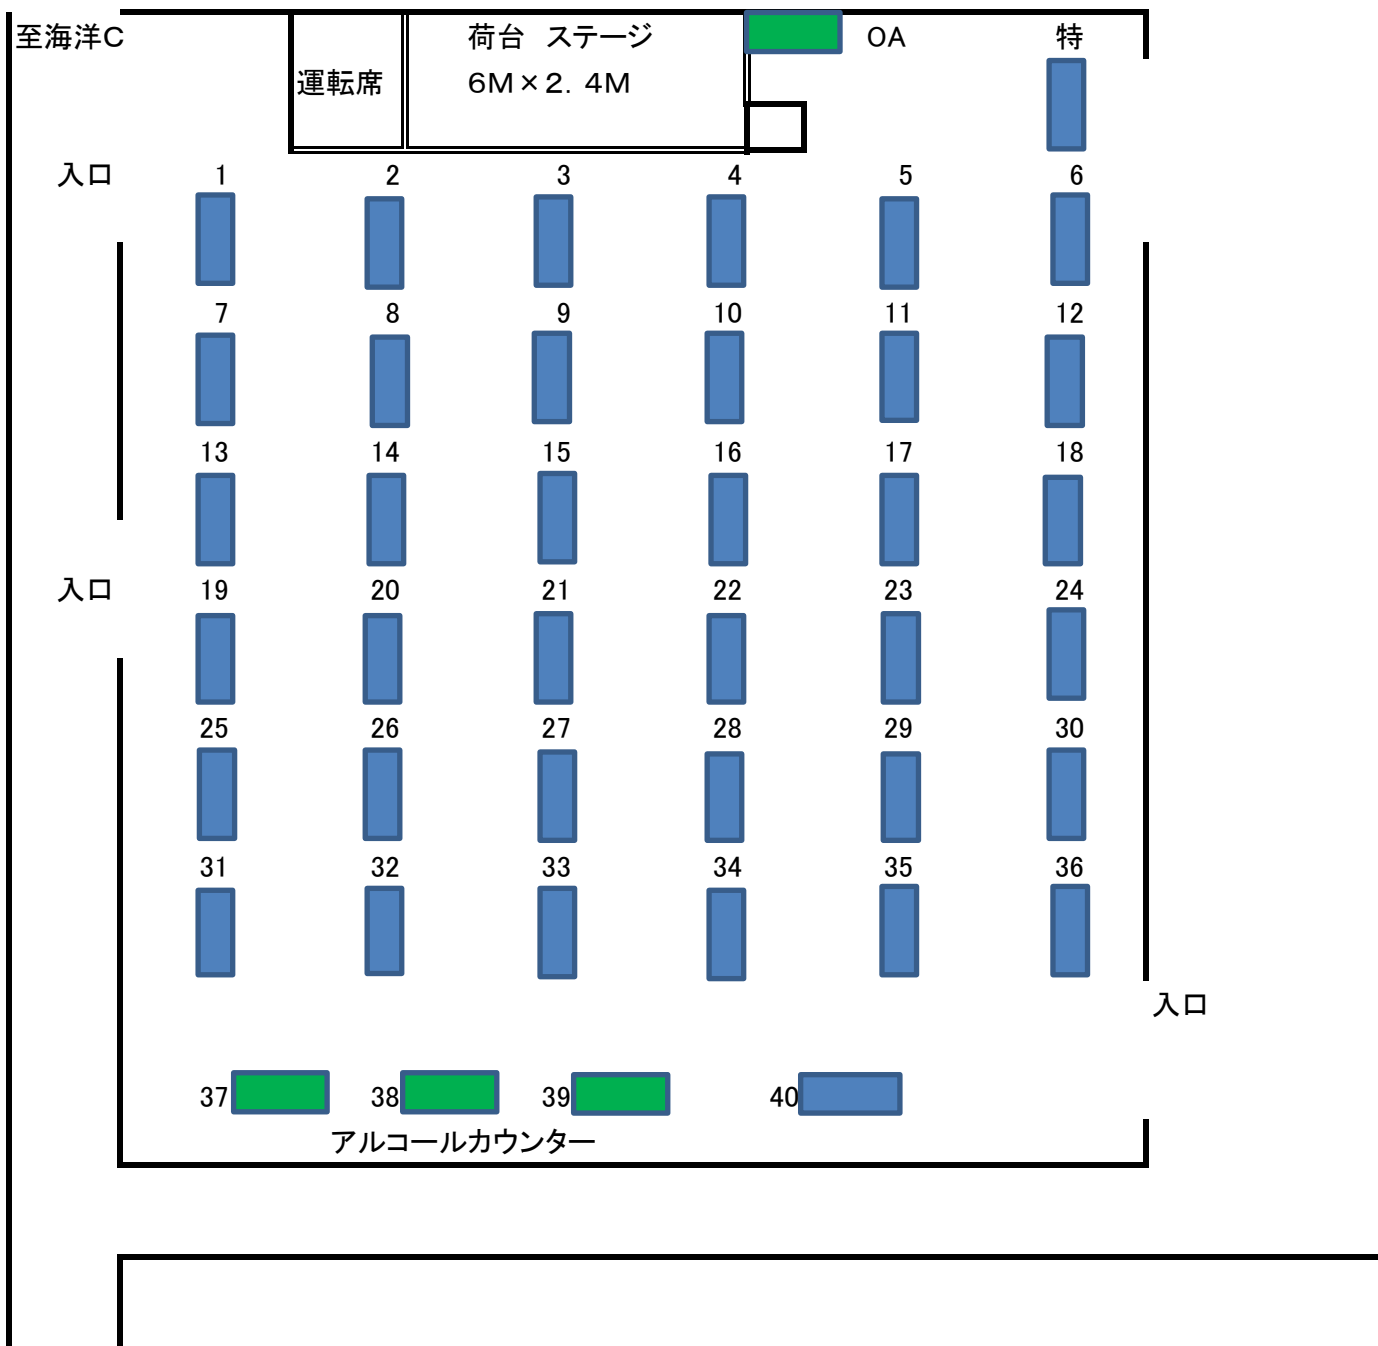

2024 パーティー会場 お願いと・テーブル案内

会場: 海洋センター艇庫 (淡輪ヨットハーバー管理棟横から移動いただけます)

- * 17:45分より入場できます。
- * パーティー会場はすべて立席となります。(テーブル指定)
- * 食材・お皿・コップ等はすべてダンボール箱の中に入っております。
- * **乾杯までダンボール箱は開けないでください。**
- * 乾杯の前に乾杯用の缶ビール(発泡酒)をそれぞれのテーブルにお持ちします。
ノンアルコールは後ろのアルコールカウンターにあります。
それ以降のおかわりのビール・酎ハイ・ラム酒は会場後ろのサーバーをご利用ください。
- * 紙コップは繰り返しお使いください
- * 開けた空のダンボール箱はテーブルの下においてください。
- * 会場内は禁煙です。(ここは青少年施設ですご協力お願いします。)
- * トイレはクラブハウス及びスロープ横の海洋センターのトイレをご利用ください。
- * パーティー終了後、**各テーブルですべてのごみは最初のダンボール箱**に入れてください。
- * 回収済みのダンボール箱はゴミ集積所まで、運んでいただくとありがたいです。
- * ビールの空き缶のみ別に回収します。

至ハーバー

各チームテーブル表

テーブル ナンバー	艇名	数	艇名	数	艇名	数	計
特	ミュージシャン	7	機材	2	補助	2	11
1	FRONTIER IX	2	BARON	2	Parthenos	6	10
2	COSMOS	7	ONDINE II	3			10
3	エアピーク	8	Artemis	2			10
4	JJ	8	翔洋X	2			10
5	来賓						10
6	実行委員・役員						11
7	BLAU	8	FUJI運転手	2			10
8	リソターダ	9					9
9	UMOREGI	8	TAM	2			10
10	Five Star	9					9
11	きねきね X4	9					9
12	crazykana smart	6	善蔵丸五世	4			10
13	Star of Bethlehem	10					10
14	Star of Bethlehem	3	リンクワークス	7			10
15	Corinthian II	7	UMADORI-6	3			10
16	Amigo	8					8
17	Bartolome	5	Amalfi (アマルフィ)	5			10
18	A&A	8					8
19	ADELAIDE jr	6	KLEINER BERG	3			9
20	EarlyBird	7	梅本 三井	2			9
21	孫悟空	6	UMADORI-6	3			9
22	ごんべ	6	wing	2			8
23	陶朱	8					8
24	meeb V	8					8
25	KLEINER BERG	10					10
26	学生アルバイト	5	大会役員				11
27	夢子町	10					10
28	BJP	4	ANIKI	6			10
29	BRUCKE	5	ポン吉さくら丸	2	Kei	2	9
30	涼	8	SUOMI	2			10
31	dreamer	10					10
32	Yajirobay	6	プチスター	4			10
33	夢子町	2	San Miguel	8			10
34	SPIRIT OF SHIWAKU	7	Yseas (イセアス)	2			10
35	エミ	10					10
36	ChibiZulu III	6	HEAT WAVE-IV	4			10
37	アルコールカウンター						0
38	アルコールカウンター						0
39	アルコールカウンター						0
40	海燕2nd	10					10